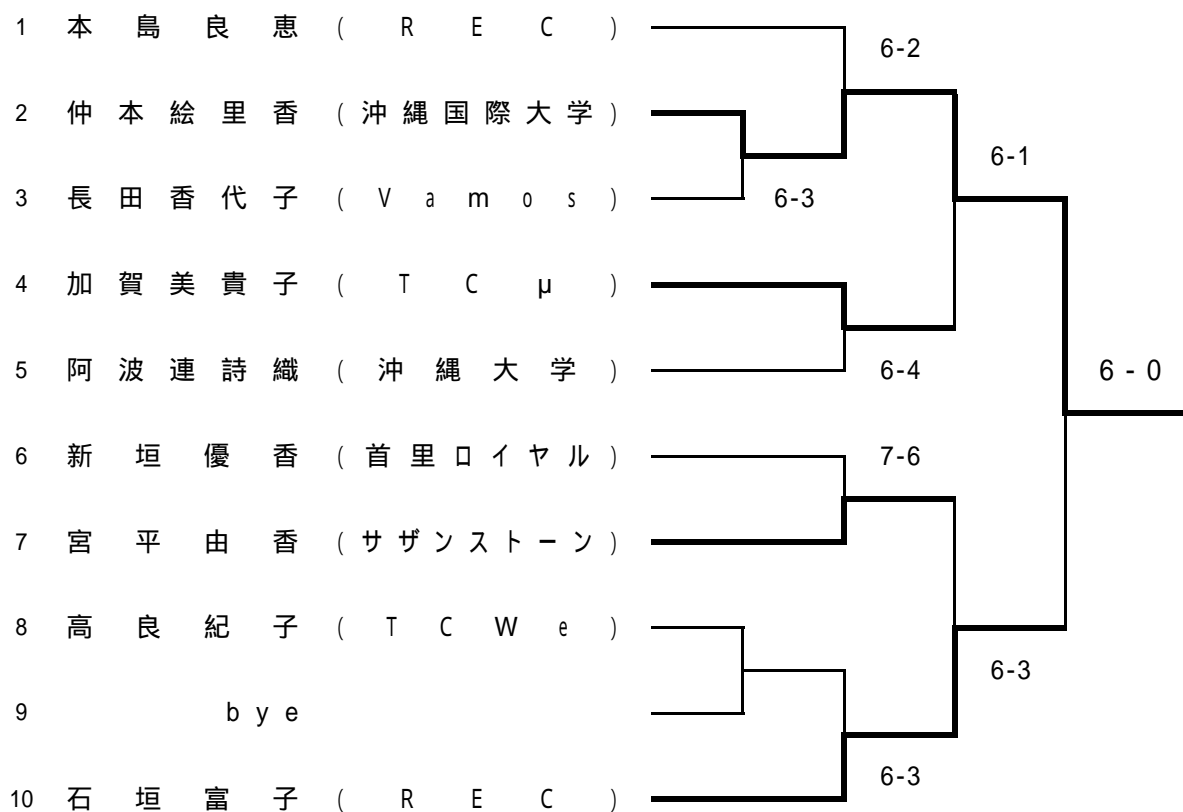

男子 Aクラス

1	岩 淵 貴 春	(T T T)	7-5
2	石 川 雄 一 郎	(首 里 ロ イ ヤ ル)	
3	大 城 慶 人	(樹 林 館)	W.O
4	喜 瀬 一 輝	(T C μ)	6-2
5	桑 野 正 三 郎	(カ デ ナ テ ニ ス セ ン タ ー)	
6	森 岡 浩	(琉 球 大 学)	6-1
7	前 仲 清 浩	(漫 友 会)	6-0
8	小 坂 祐 一	(フ リ ー)	6-0
9	仲 真 亮	(サ ン ク ラ ブ)	6-2
10	玉 那 霸 浩	(T T T)	
11	高 寺 宏 典	(チ ム ド ン ド ン)	6-4
12	大 西 和 友	(浦 添 テ ニ ス)	6-0
13	宮 良 泉	(ぶ ら す)	
14	新 里 朝 彦	(沖 縄 大 学)	6-3
15	仲 宗 根 学	(沖 縄 大 学)	6-3
16	入 江 聰 五 郎	(浦 添 テ ニ ス)	
17	喜 屋 武 隆 太	(琉 球 大 学)	7-5
18	比 嘉 健 二	(K - F U N K)	7-5
19	大 城 良 太	(T C μ)	
20	与 那 嶺 大 輝	(県 漁 連)	6-3
21	新 垣 康 行	(い け い け ド ン ド ン)	6-0
22	宮 城 嗣 音	(チ ー ム ホ ッ プ)	7-5
23	与 那 嶺 大 輔	(北 谷 ホ ッ プ)	6-3
24	喜 久 里 敏	(T T T)	
25	宮 城 和 成	(ぶ ら す)	7-5
26	比 嘉 定 明	(C L U B で ん ぶ く)	W.O
27	渡 慶 次 勝 次	(漫 友 会)	
28	佐 久 田 隆	(県 庁)	6-3

男子 Bクラス

男子 Cクラス

男子 Dクラス

女子 Bクラス

女子 Aクラス

まことに残念ながらAクラスのお申込みしかなく不成立となってしまいました。
当協会の個人戦は6名(6ペア)以上の参加をもって成立となります。
来年こそはAクラスの成立を期待しています。

女子 Cクラス

1	平良聡美 (HEMTEC)	6-4	
2	砂川裕美 (宮古サンデー)		6-0
3	上門友江 (フレンドシップ)	6-0	
4	早瀬元子 (STS)		
5	高良哉子 (チームわくがわ)	6-3	6-1
6	城間とき子 (フレンドシップ)	6-2	
7	小山直子 (TCラブ)		
8	金城さと子 (TOP)		6-3
9	宮城悦子 (es)	6-1	
10	我那覇由喜子 (フレンドシップ)	6-1	
11	辻奈央子 (神山軍団)		6-1
12	源河さつき (城西T.C)		
13	原美登利 (GO2)	6-3	
14	大城尚子 (名護テニスクラブ)	6-3	7-6
15	喜屋武忍 (Vamos)		
16	池原亜由美 (ハッピーハッピー)	W.O	6-3
17	大平由美 (首里ロイヤル)		
18	吉村真生子 (真っ向クラブ)	6-1	
19	根間和子 (いちごクラブ)		7-6
20	bye		
21	佐藤仁美 (チームSHINYA)		6-3
22	比嘉朋子 (ライナーズ)		
23	照喜名涼子 (神山軍団)	6-2	7-5
24	苗代千恵子 (TCラブ)	6-3	
25	中原京子 (フレンドシップス)		
26	仲嶺梨沙 (サザンストーン)		6-4
27	赤嶺貴子 (ナイスディー)	6-3	
28	金城由美子 (TOP)	6-1	6-4
29	喜屋武昌美 (フレンドシップス)		def
30	宮川千伸 (B.R)		
31	朝田美智子 (TCラブ)	6-2	
32	梅村由紀子 (ムカトonz)	6-3	6-1
33	茂刈綾子 (HEMTEC)		
34	宇地原さゆり (名護テニスクラブ)	6-3	6-2
35	三枝香 (海邦PTC)		
36	小禄正子 (STS)	6-4	

女子 Dクラス