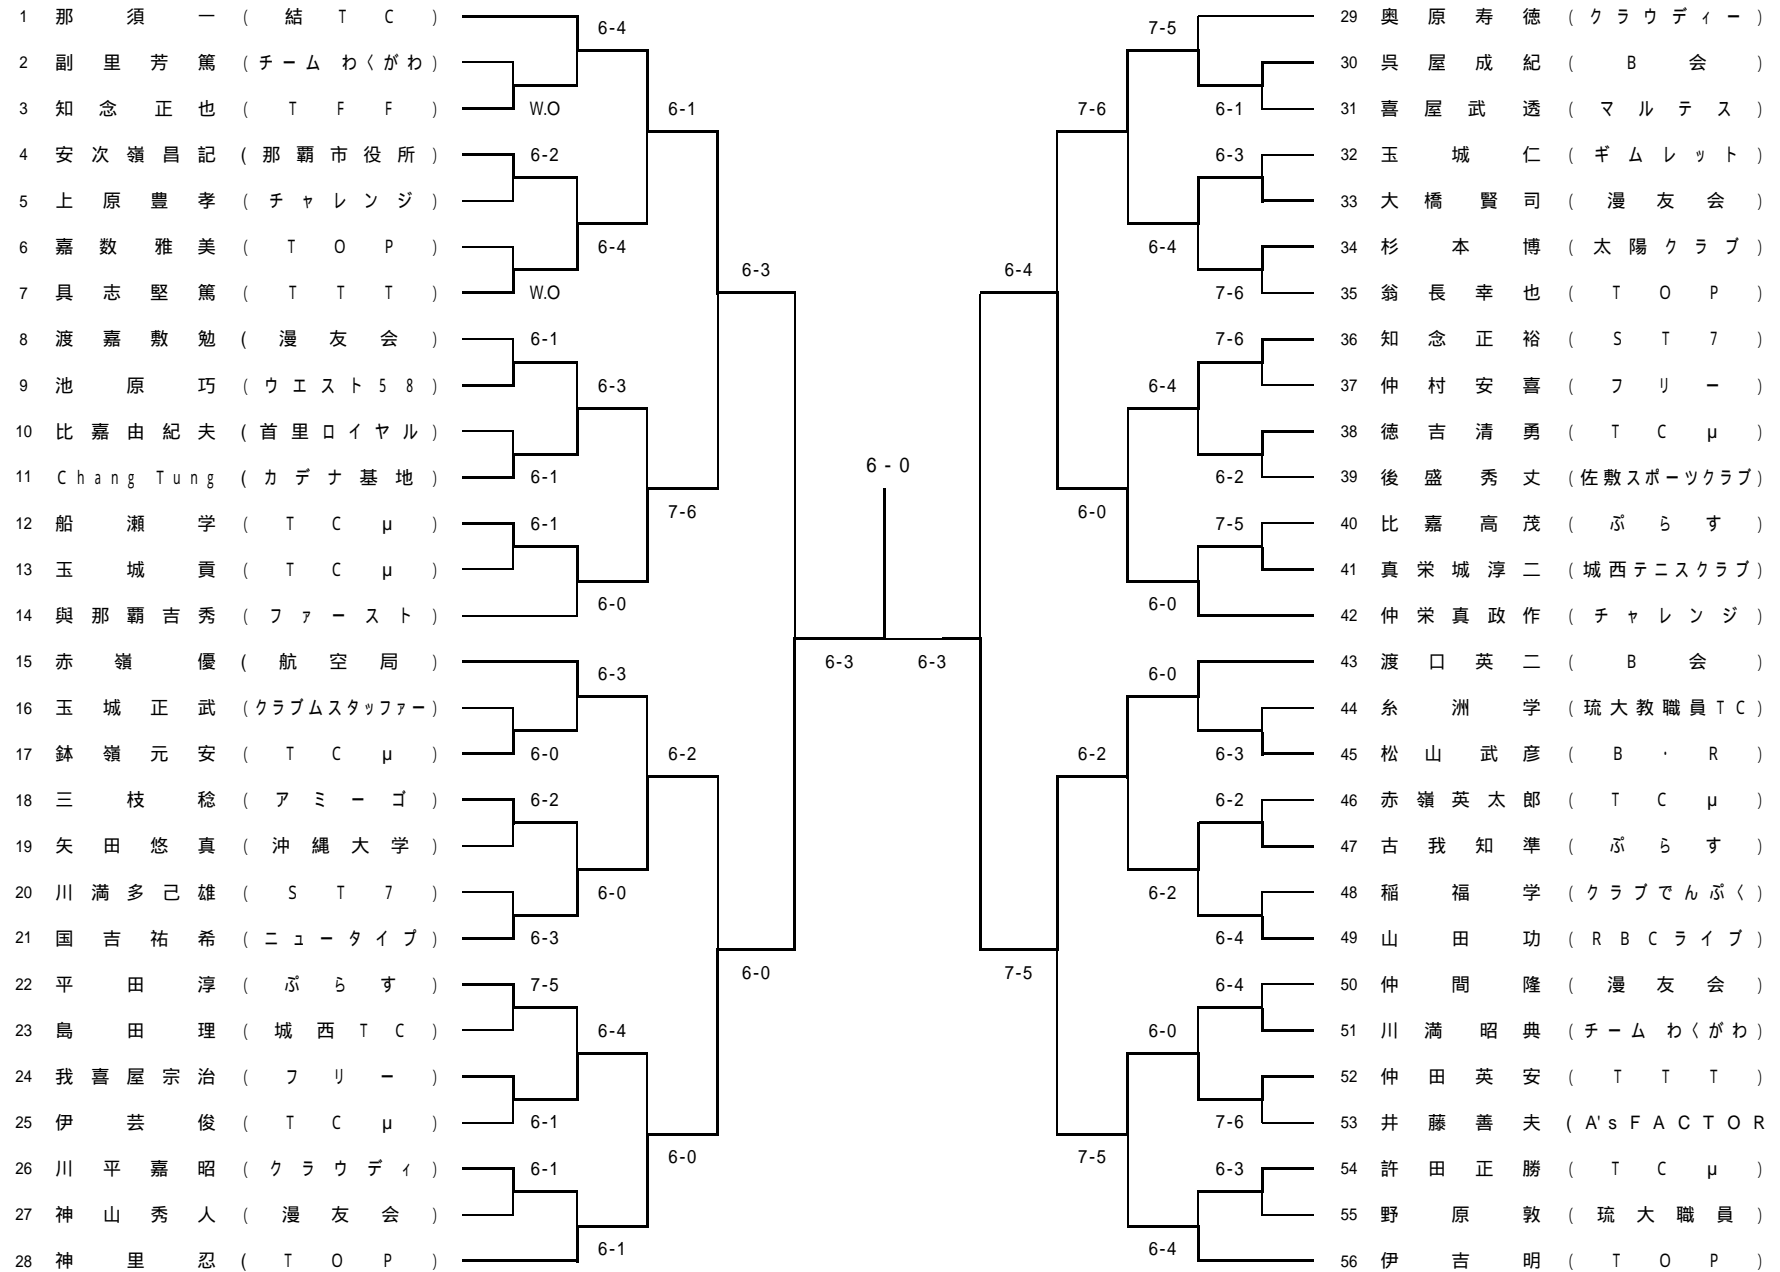

男子 Aクラス

1	岩 淵 貴 春	(T T T)	7-5
2	石 川 雄 一 郎	(首 里 ロ イ ヤ ル)	
3	大 城 慶 人	(樹 林 館)	W.O
4	喜 瀬 一 輝	(T C μ)	6-2
5	桑 野 正 三 郎	(カ デ ナ テ ニ ス セ ン タ ー)	
6	森 岡 浩	(琉 球 大 学)	6-1
7	前 仲 清 浩	(漫 友 会)	6-0
8	小 坂 祐 一	(フ リ ー)	6-0
9	仲 真 亮	(サ ン ク ラ ブ)	6-2
10	玉 那 霸 浩	(T T T)	
11	高 寺 宏 典	(チ ム ド ン ド ン)	6-4
12	大 西 和 友	(浦 添 テ ニ ス)	6-0
13	宮 良 泉	(ぶ ら す)	
14	新 里 朝 彦	(沖 縄 大 学)	6-3
15	仲 宗 根 学	(沖 縄 大 学)	6-3
16	入 江 聰 五 郎	(浦 添 テ ニ ス)	
17	喜 屋 武 隆 太	(琉 球 大 学)	7-5
18	比 嘉 健 二	(K - F U N K)	7-5
19	大 城 良 太	(T C μ)	
20	与 那 嶺 大 輝	(県 漁 連)	6-3
21	新 垣 康 行	(い け い け ド ン ド ン)	6-0
22	宮 城 嗣 音	(チ ー ム ホ ッ プ)	7-5
23	与 那 嶺 大 輔	(北 谷 ホ ッ プ)	6-3
24	喜 久 里 敏	(T T T)	
25	宮 城 和 成	(ぶ ら す)	7-5
26	比 嘉 定 明	(C L U B で ん ぶ く)	W.O
27	渡 慶 次 勝 次	(漫 友 会)	
28	佐 久 田 隆	(県 庁)	6-3

男子 Bクラス